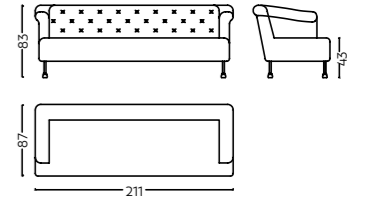

Dimensions L 269 x W 93 x H 90 cm
Code SF/C/0031

Ago

Material Solid Wood, Upholstered Frame

Dimensions L 182 x W 94 x H 73 cm
Code SF/U/0032

Berge

Material Metal, Upholstered Frame

Dimensions L 211 x W 87 x H 83 cm
Code SF/U/0033